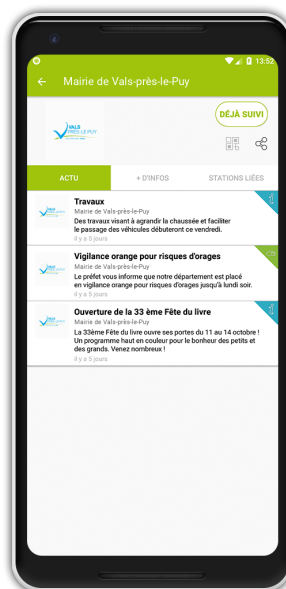

Suivez l'actualité de Vals-près-le-Puy en temps réel avec l'application illiwap

Evénements, réunions, fête de village, incidents, coupure d'eau ou d'électricité, fuite de gaz, alerte météo, consignes sanitaires, etc... recevez toutes les infos de la commune directement sur votre téléphone en seulement 3 étapes !

1

Téléchargez l'application illiwap

Sur votre Google Play (Android)

Sur votre AppStore (iOS)

2

Recherchez votre commune

Entrez manuellement le nom de la commune dans la barre de recherche de votre application

OU

Scannez le QRCode via le lecteur intégré

3

Suivez votre commune
Cliquez sur le bouton SUIVRE pour vous abonner à l'actualité de la commune

Recevez les notifications sur votre smartphone

Tous les messages que vous recevrez seront disponibles dans le fil d'actualité de votre application pendant 30 jours

illiwap, c'est l'appli :

SANS INSCRIPTION

Pas d'email, pas de téléphone, aucune coordonnée, pas de fichier **GRATUITE**

Téléchargement gratuit et sans engagement